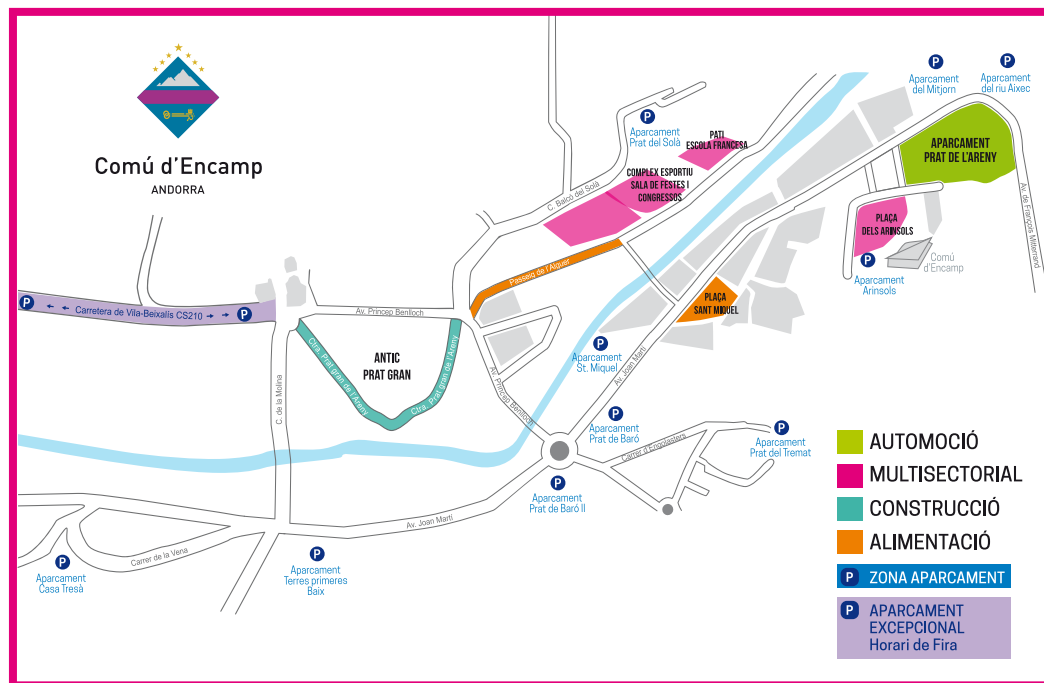

EMPRESSES · ASSOCIACIONS · ENTITATS

De 10 h a 14 h i de 16 h a 20 h

MULTISECTORIAL

A.P.A.E.F.E.
ART MASCOTA
AURO JARDINERS
BY TATIANA
CIRCUIT PAS DE LA CASA
CLUB WATERPOLO TAURONS
CREDIT ANDORRÀ
DEP. COMÚ ESPORTS
DEP. COMÚ TURISME
DEP. COMÚ MEDI AMBIENT
EL BUEN ROLLO
ENTRENAND
EXCOM
EXI & MONISMURF
FC ANDORRA
FORMAND
FORZA FITNESS
GRANDVALIRA- SAETDE
GRAN FONDO ENCAMP EL PAS
GRESOL
IMPREMTA PRINCIPAT
L'ART DE BANDA
MAVIPARK
MORABANC BCA

MINISTERI DE CULTURA
MULTISERVEIS COPRINCEP
ONTEC
PROTECTVALL
SERVEI TÈCNIC JUANJO
SKISERVEIS
SINZERAD
TRAVESSA ENCAMP - OTSO
VPC

ALIMENTACIÓ:

BIO BIO
CREPERIA ERNESTO
EL PORC FER
FELICITAT DOLÇA
FORN LES BONS
LA FLORISTERIA DEL POBLE
LE SOUFFLE D'ADORE
L'ESPIGA
PIRENE BOTIGA ELECTRÒNICA
RECORD GEGANT
SIGNUM
U EXPRESS

CONSTRUCCIÓ:

CONSTRUCCIONS NEU
TREMAT RENOVABLES
EXPO & DECO
EURO GRUES
FERRETERIA PRINCIPAT
INT CERAMICAS
MAPESA
PINTURES 314
PORTAND
SETUT IMMOBILIÀRIA
SIDECO SL
VAGONTRANS

AUTOMOCIÓ:

AUTOMÒBIL MAIA
DEXACI CARS
J.M AUTOMÒBILS
PIC NEGRE
PNEUMÀTICS 3D
TED AUTOMÒBILS